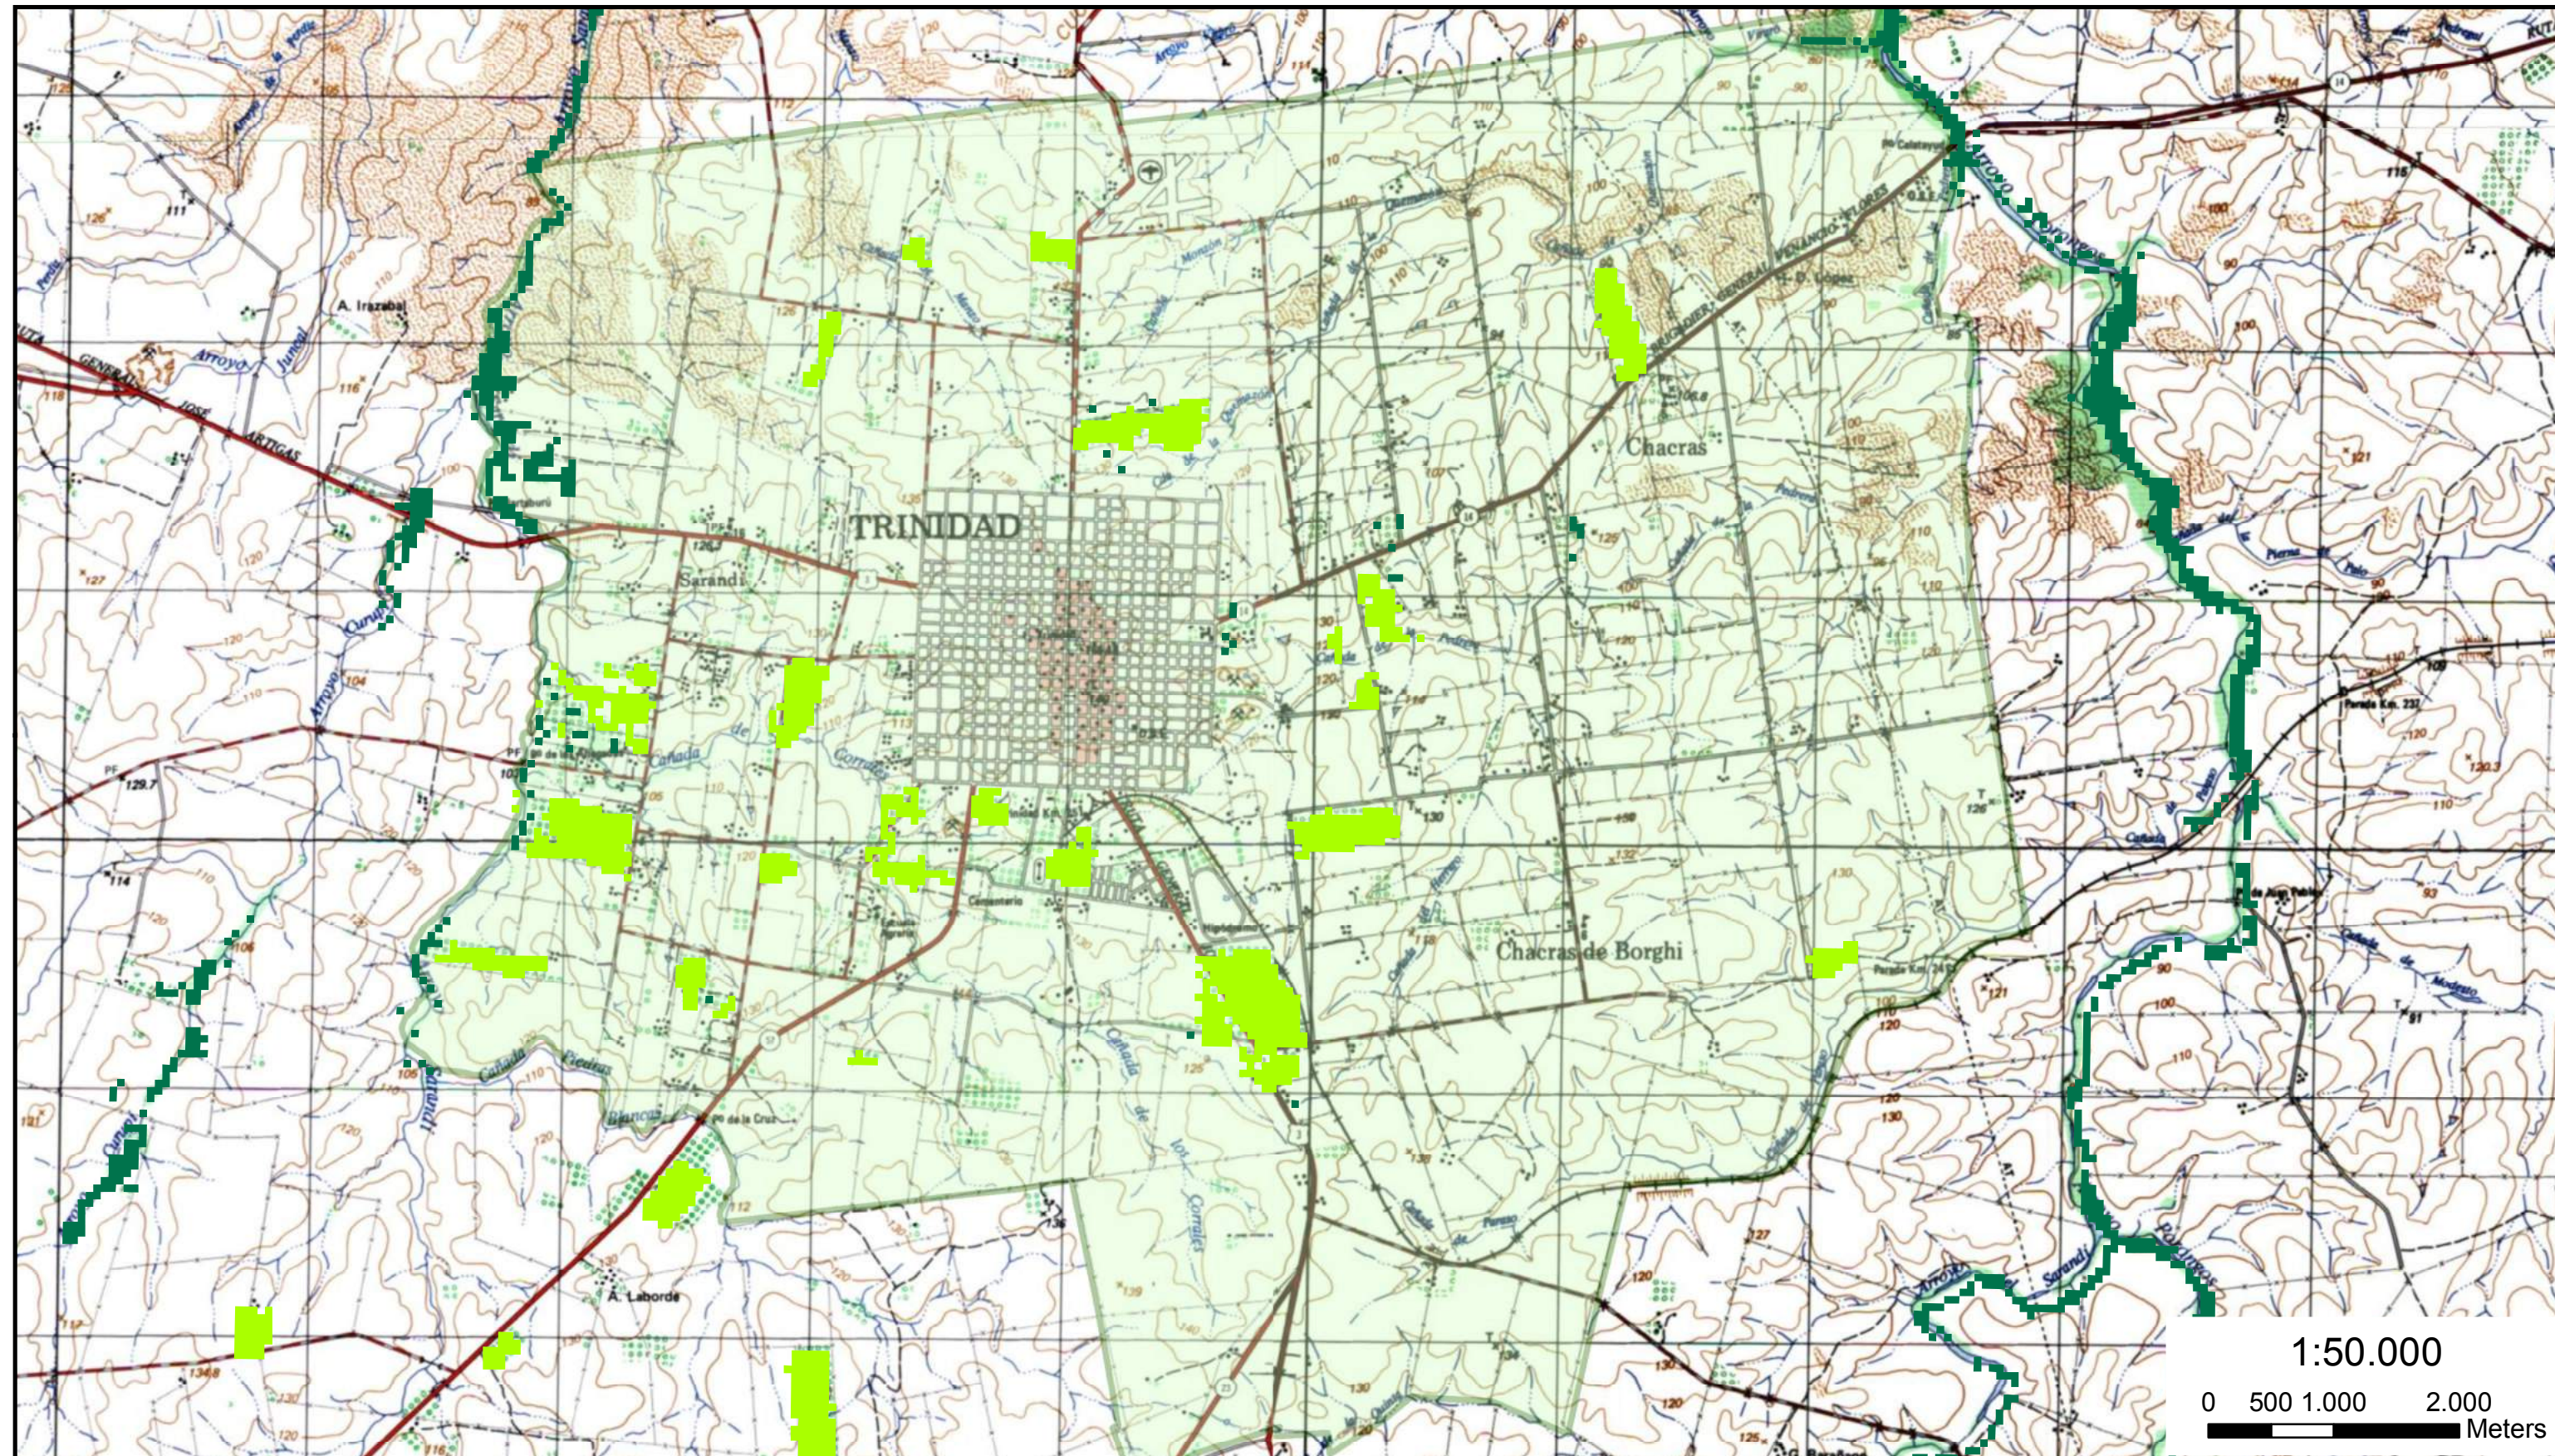

PLAN LOCAL DE TRINIDAD

MVOTMA - DINOT
INTENDENCIA DPAL. DE FLORES

REFERENCIAS:

- MONTES GALERIA
- MONTES DE ABRIGO

ORDENAMIENTO TERRITORIAL

RECURSOS NATURALES DE LA MICRORREGION

Trinidad, Agosto de 2012

FUENTE:
Servicio Geográfico Militar
Ministerio de Ganadería Agricultura y Pesca
Intendencia Departamental de Flores
Sistema Información Geográfico
Op. Sig Fabián Zubiria - N° 1620