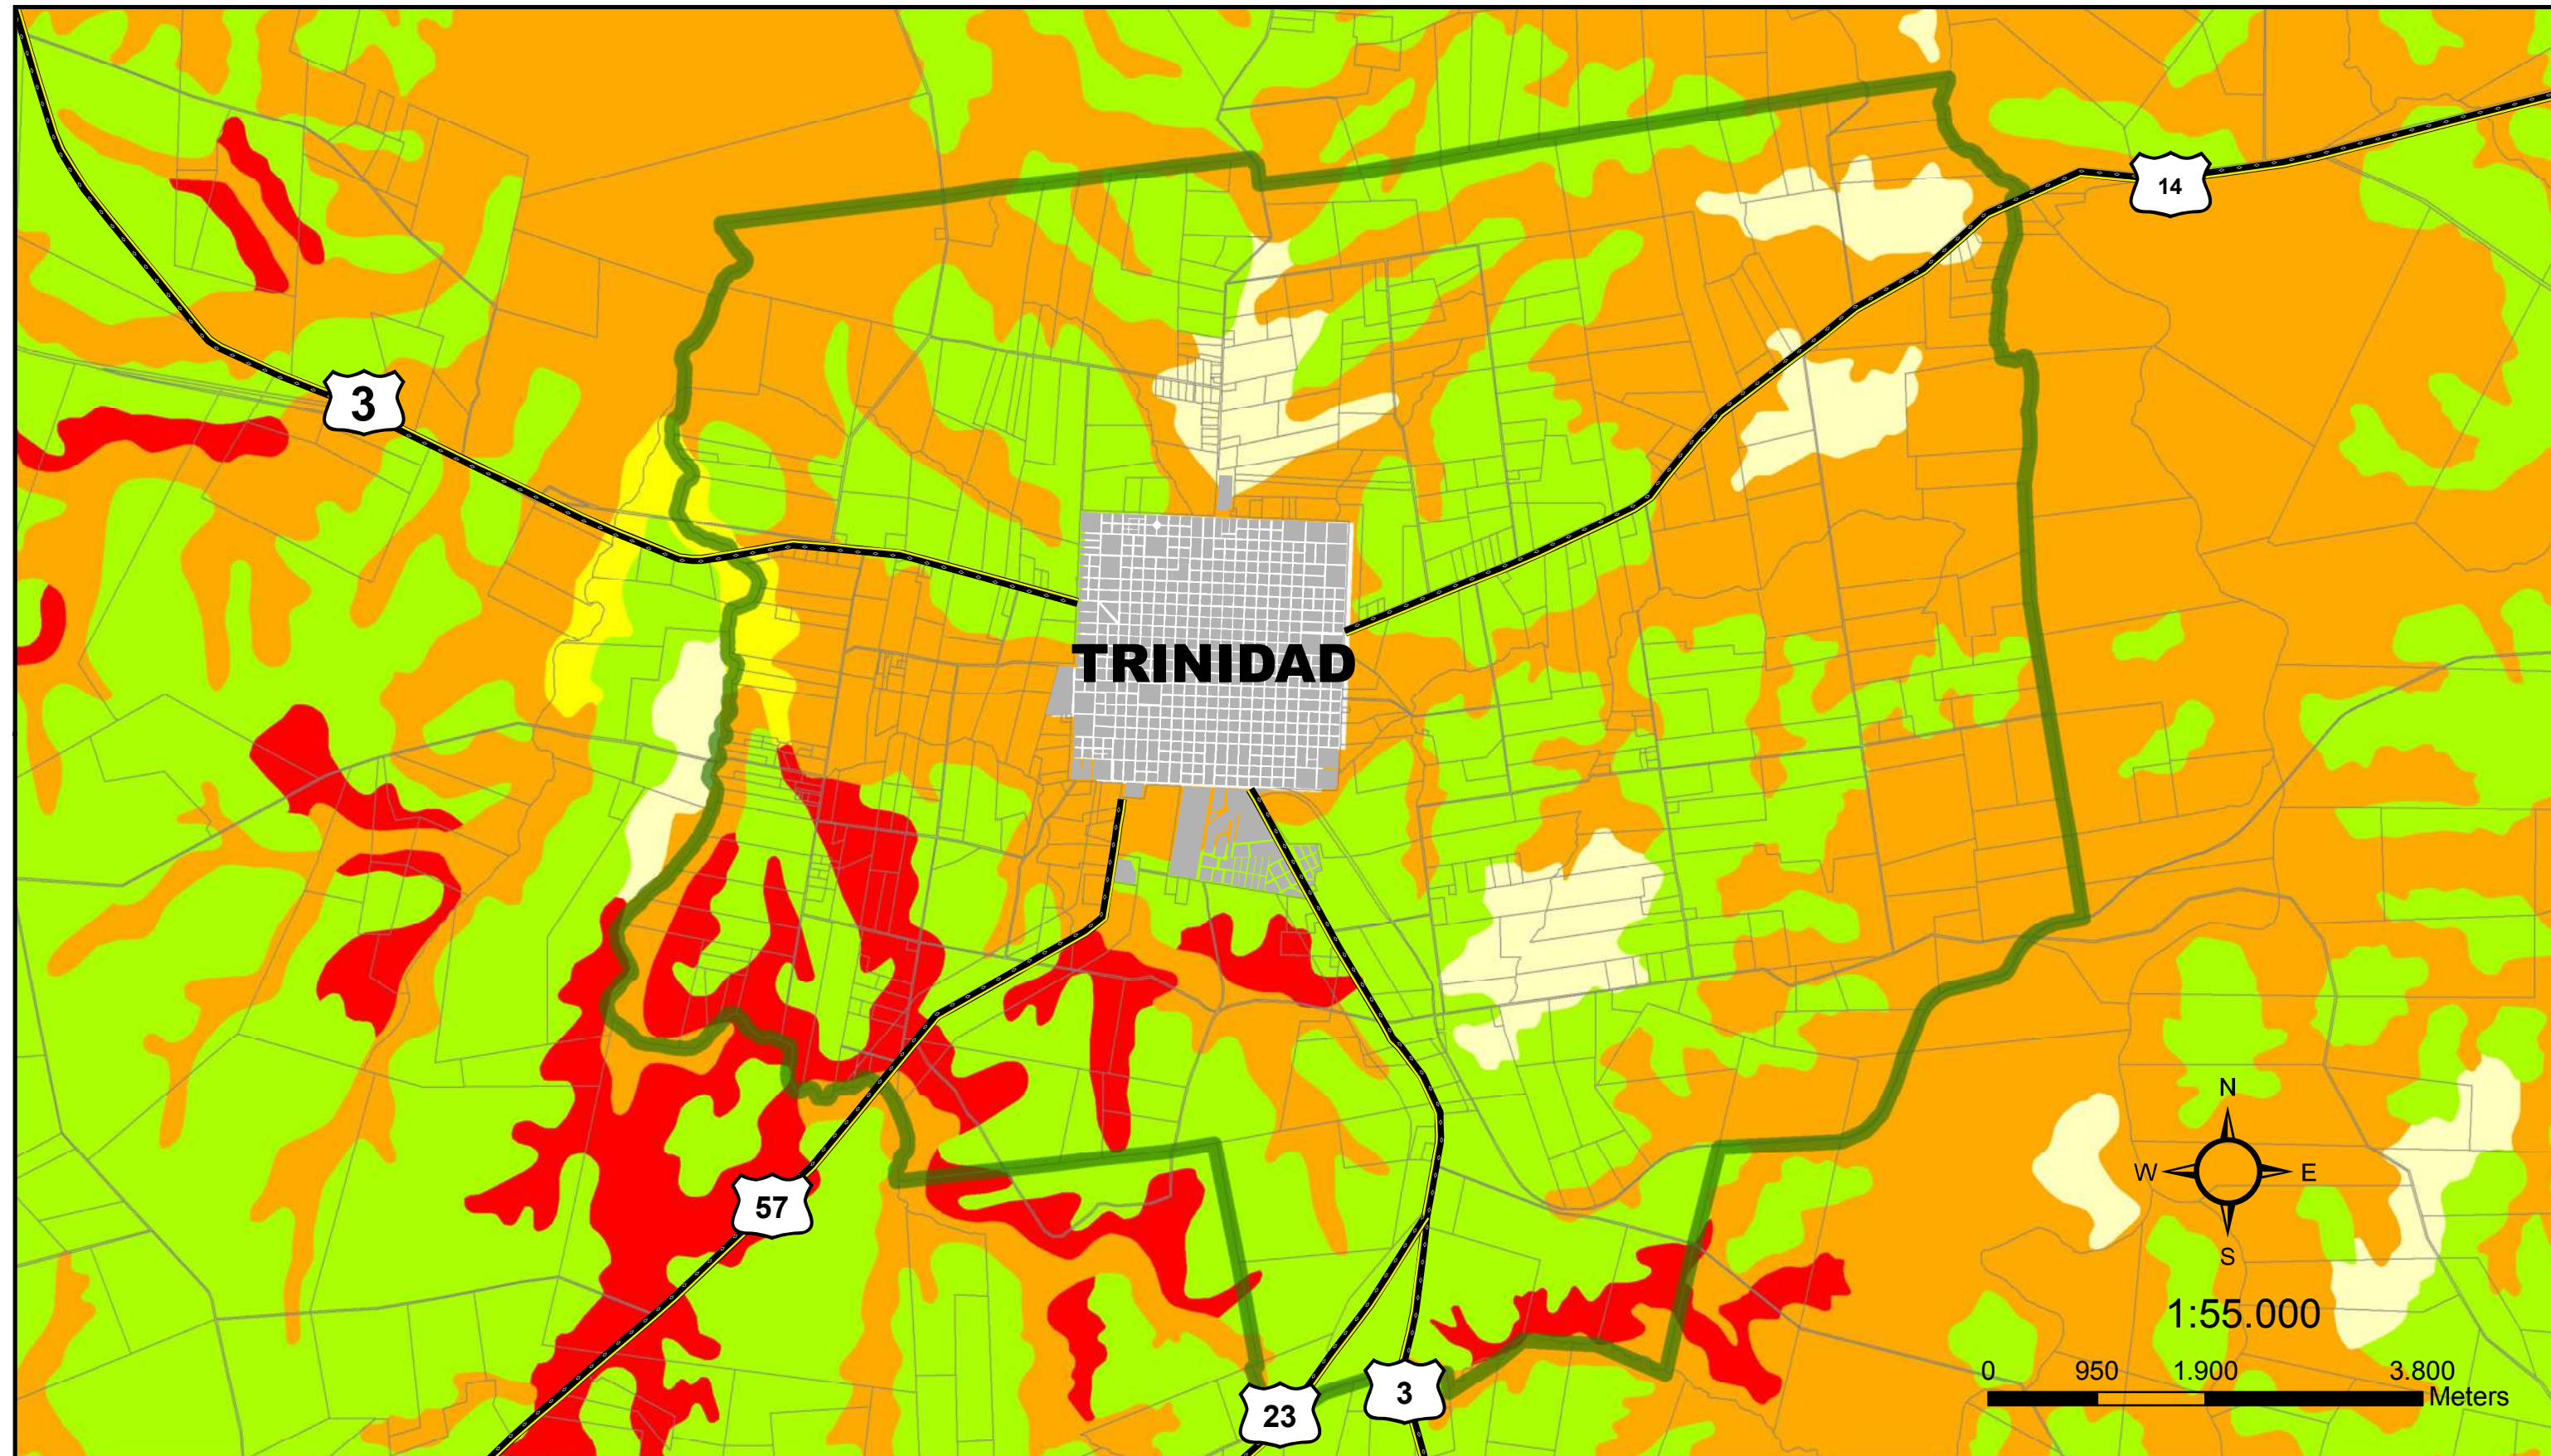

# PLAN LOCAL DE TRINIDAD

**MVOTMA - DINOT**  
**INTENDENCIA DPAL. DE FLORES**

## ORDENAMIENTO TERRITORIAL

### MAPA CONEAT Y MICRORREGION

Trinidad, Agosto de 2012

FUENTE:  
Ministerio de Ganadería Agricultura y Pesca  
Intendencia Departamental de Flores  
Sistema Información Geográfico  
Op. Sig Fabián Zubiria - N° 1620