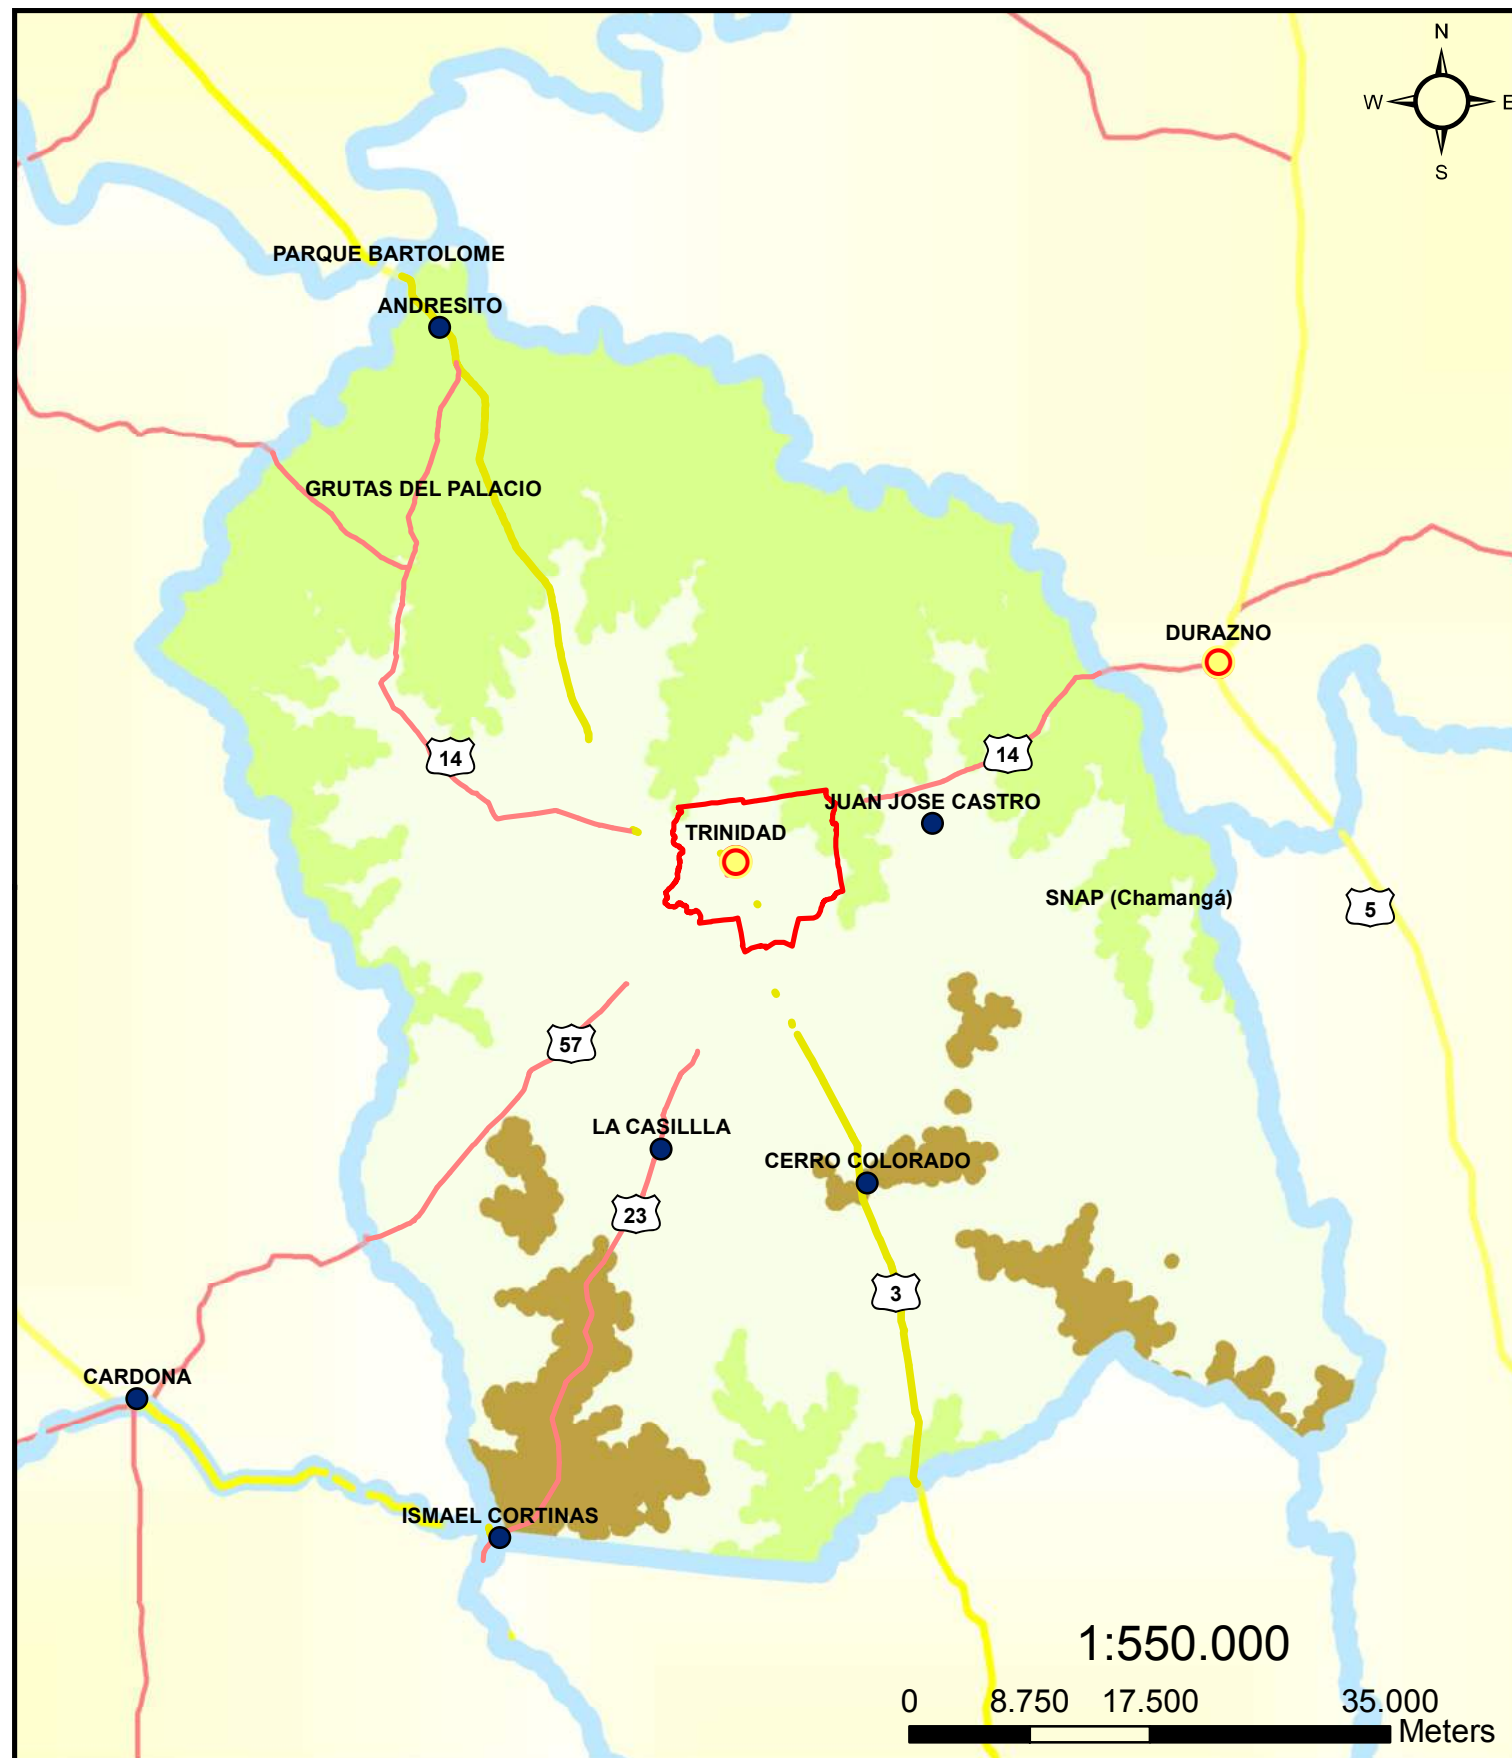

PLAN LOCAL DE TRINIDAD

MVOTMA - DINOT
INTENDENCIA DPAL. DE FLORES

Referencias:

- LOCALIDADES
- TRINIDAD
- MICRORREGION
- RUTA INTERNACIONAL
- RUTA SECUNDARIA
- Altura 40m a 90m
- Altura 160m a 200m

ORDENAMIENTO TERRITORIAL

MAPA FISICO DEL DEPARTAMENTO

Trinidad, Agosto de 2012

FUENTE:
Intendencia Departamental de Flores
Sistema Información Geográfico
Op. Sig Fabián Zubiria - N° 1620

L5