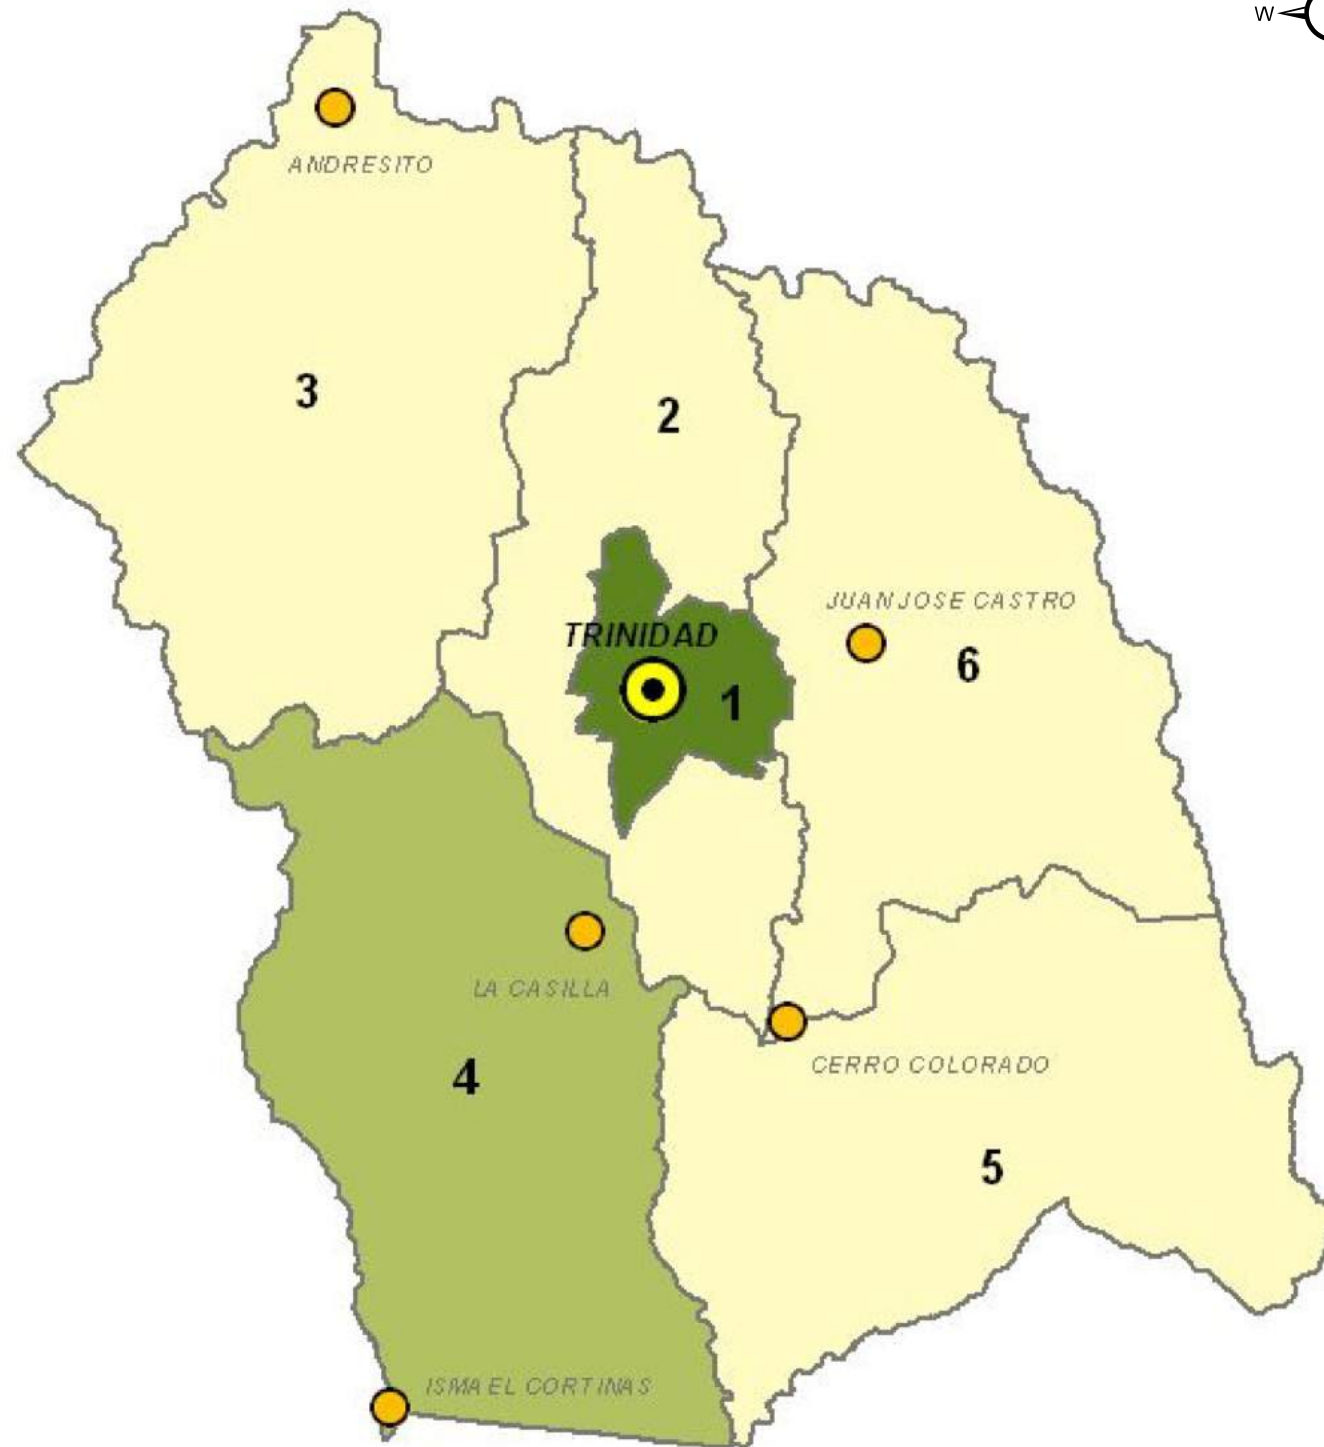

PLAN LOCAL DE TRINIDAD

MVOTMA - DINOT
INTENDENCIA DPAL. DE FLORES

ESCALA 1:550.000

REFERENCIAS

-  < a 1 Habitante por Km²
-  de 1 a 100 Habitantes por Km²
-  > 100 Habitantes por Km²

DENSIDAD DE POBLACION

Trinidad, Agosto de 2012

FUENTE:
Instituto Nacional de Estadísticas
Intendencia Departamental de Flores
Sistema Información Geográfico
Op. Sig Fabián Zubiría - N° 1620

L2