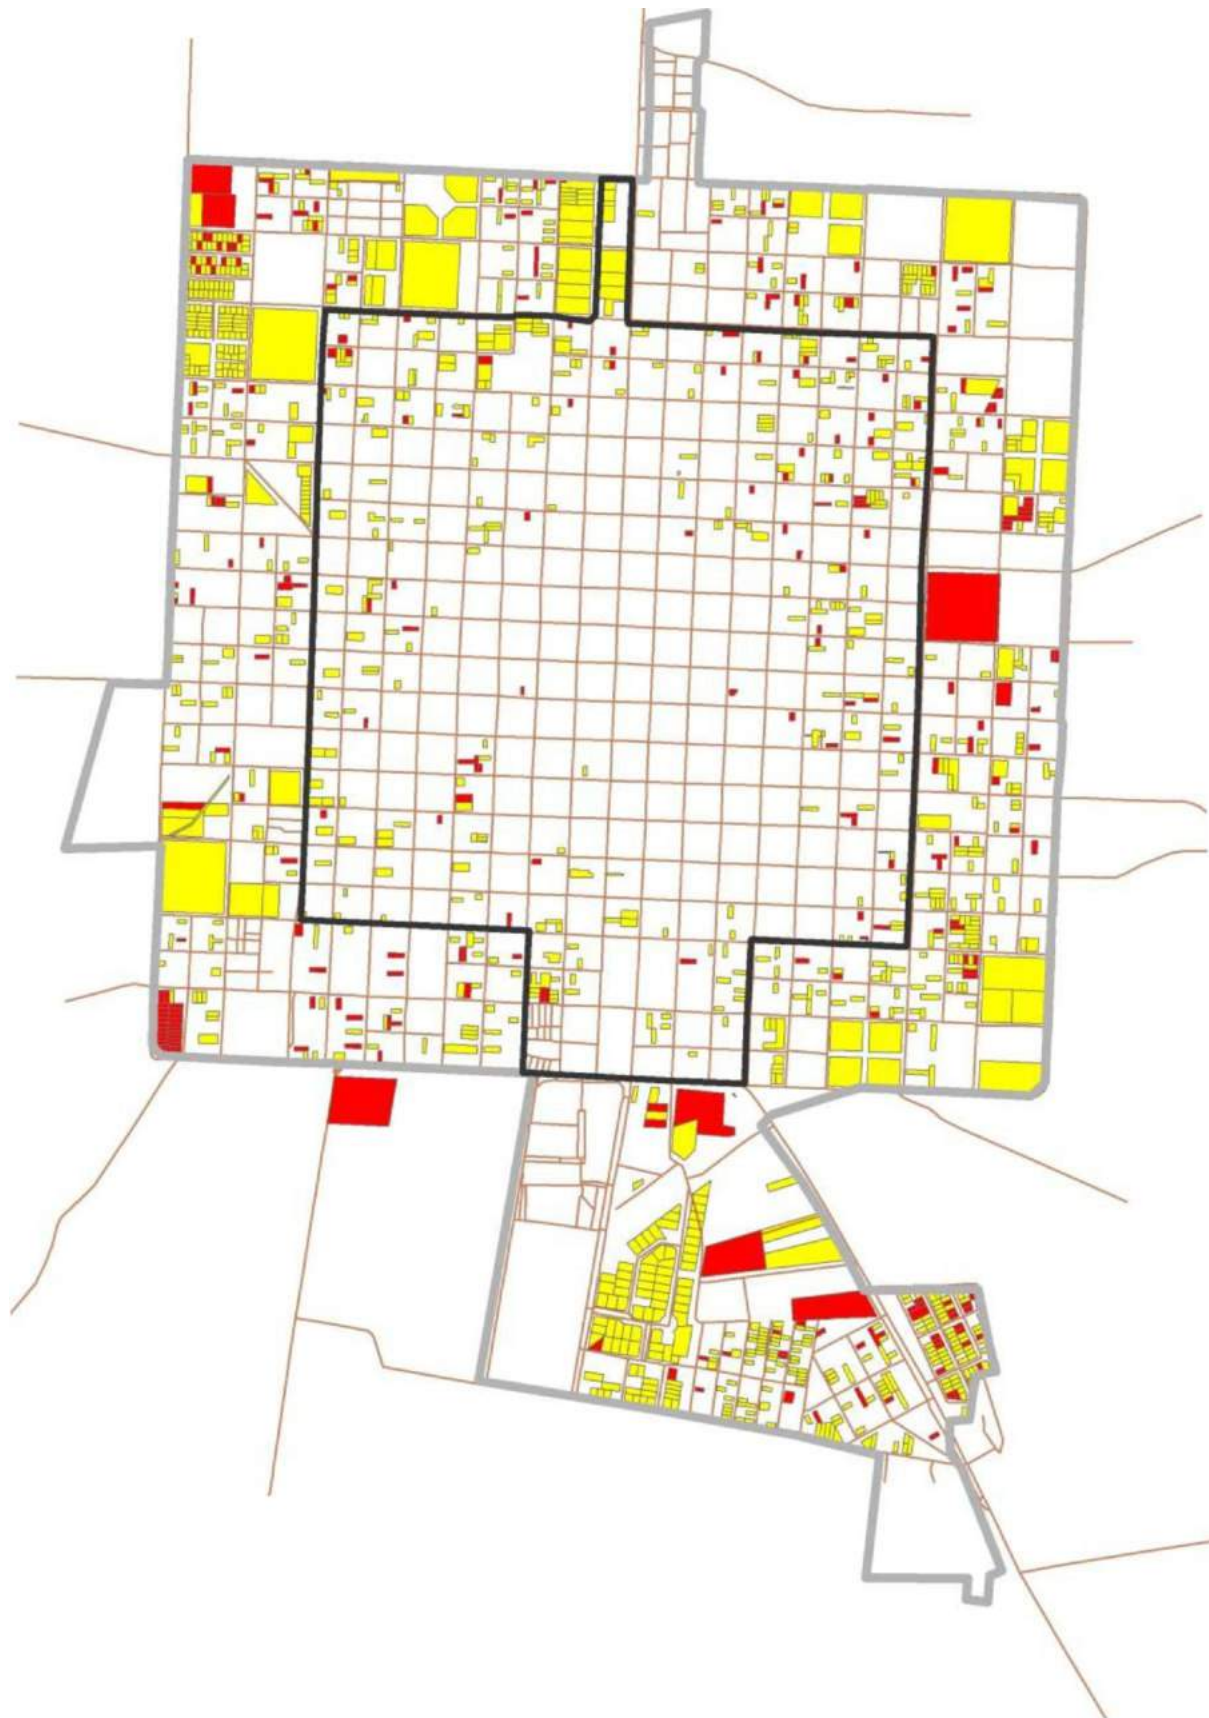

# PLAN LOCAL DE TRINIDAD

**MVOTMA - DINOT**  
**INTENDENCIA DPAL. DE FLORES**

- LIMITE DE ZONA URBANA
- LIMITE DE ZONA SUBURBANA
- CAMINOS VECINALES
- PADRONES BALDIOS
- PADRONES BALDIOS EDIFICADOS

## ORDENAMIENTO TERRITORIAL

### PADRONES BALDIOS CON Y SIN EDIFICACION EN AL CIUDAD DE TRINIDAD

Trinidad, Agosto de 2012

FUENTE:  
Intendencia Departamental de Flores  
Sistema Información Geográfico  
Op. Sig Fabián Zubiría - N° 1620